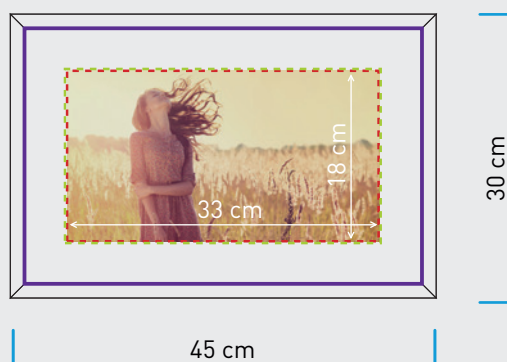

Per conseguire l'effetto voluto le immagini devono essere fornite nelle dimensioni e risoluzioni indicate nelle tabelle delle pagine successive.

IMAGE FRAME

VIOLA

indica il perimetro di incisione per creare l'effetto frame

ROSSO

è l'area di ritaglio visibile della tua foto

VERDE

è la dimensione del file da fornire. Comprende l'abbondanza necessaria per realizzare il taglio corretto senza sbavature di bianco. È necessario prestare attenzione che il soggetto ed eventuali scritte che vi interessano SIANO ALL'INTERNO della linea Rossa

AZZURRO

è la dimensione finale del quadro

SLIM

BOLD

Nel caso di testi scritti vicino ai margini di taglio o all'effetto frame, mantenere una distanza interna di 5 mm dal bordo, in modo che questi non vengano tagliati. È opportuno che i testi siano corpo 7 pt o superiore.

dimensione foto:
40x40 cm

risoluzione consigliata:
300 dpi

dimensione foto:
50x75 cm

risoluzione consigliata:
200 dpi

dimensione foto:
60x90 cm

risoluzione consigliata:
100 dpi

dimensione foto:
70x100 cm

risoluzione consigliata:
100 dpi