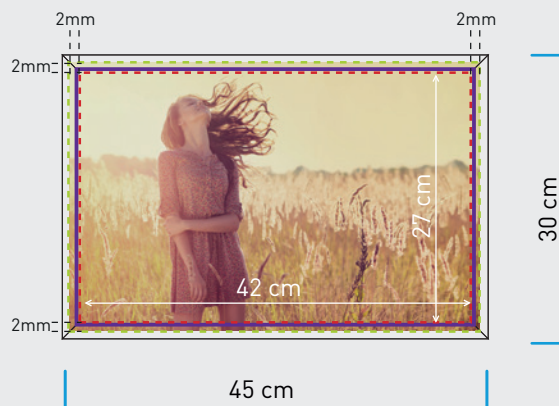

Per conseguire l'effetto voluto le immagini devono essere fornite nelle dimensioni e risoluzioni indicate nelle tabelle delle pagine successive.

IMAGE FRAME

VIOLA

indica il perimetro di incisione per creare l'effetto frame

ROSSO

è l'area di ritaglio visibile della tua foto

VERDE

è la dimensione del file da fornire. Comprende l'abbondanza necessaria per realizzare il taglio corretto senza sbavature di bianco. È necessario prestare attenzione che il soggetto ed eventuali scritte che vi interessano SIANO ALL'INTERNO della linea Rossa

AZZURRO

è la dimensione finale del quadro

SLIM

BOLD

Nel caso di testi scritti vicino ai margini di taglio o all'effetto frame, mantenere una distanza interna di 5 mm dal bordo, in modo che questi non vengano tagliati. È opportuno che i testi siano corpo 7 pt o superiore.

dimensione foto:
40x40 cm

risoluzione consigliata:
300 dpi

dimensione foto:
50x75 cm

risoluzione consigliata:
200 dpi

dimensione foto:
60x90 cm

risoluzione consigliata:
100 dpi

dimensione foto:
70x100 cm

risoluzione consigliata:
100 dpi