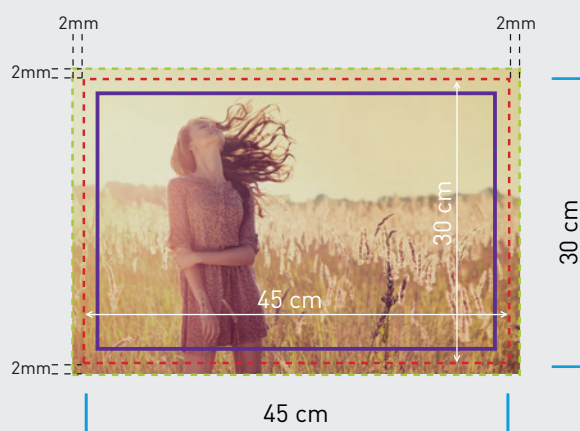

Per conseguire l'effetto voluto le immagini devono essere fornite nelle dimensioni e risoluzioni indicate nelle tabelle delle pagine successive.

IMAGE FRAME

VIOLA

indica il perimetro di incisione per creare l'effetto frame

ROSSO

è l'area di ritaglio visibile della tua foto

VERDE

è la dimensione del file da fornire. Comprende l'abbondanza necessaria per realizzare il taglio corretto senza sbavature di bianco. È necessario prestare attenzione che il soggetto ed eventuali scritte che vi interessano SIANO ALL'INTERNO della linea Rossa

dimensione foto:
40x40 cm

risoluzione consigliata:
300 dpi

dimensione foto:
50x75 cm

risoluzione consigliata:
200 dpi

dimensione foto:
60x90 cm

risoluzione consigliata:
100 dpi

dimensione foto:
70x100 cm

risoluzione consigliata:
100 dpi

risoluzione consigliata:
300 dpi

dimensione foto:
18x33 cm

risoluzione consigliata:
300 dpi

dimensione foto:
18x78 cm

risoluzione consigliata:
200 dpi

dimensione foto:
26x26 cm

risoluzione consigliata:
300 dpi